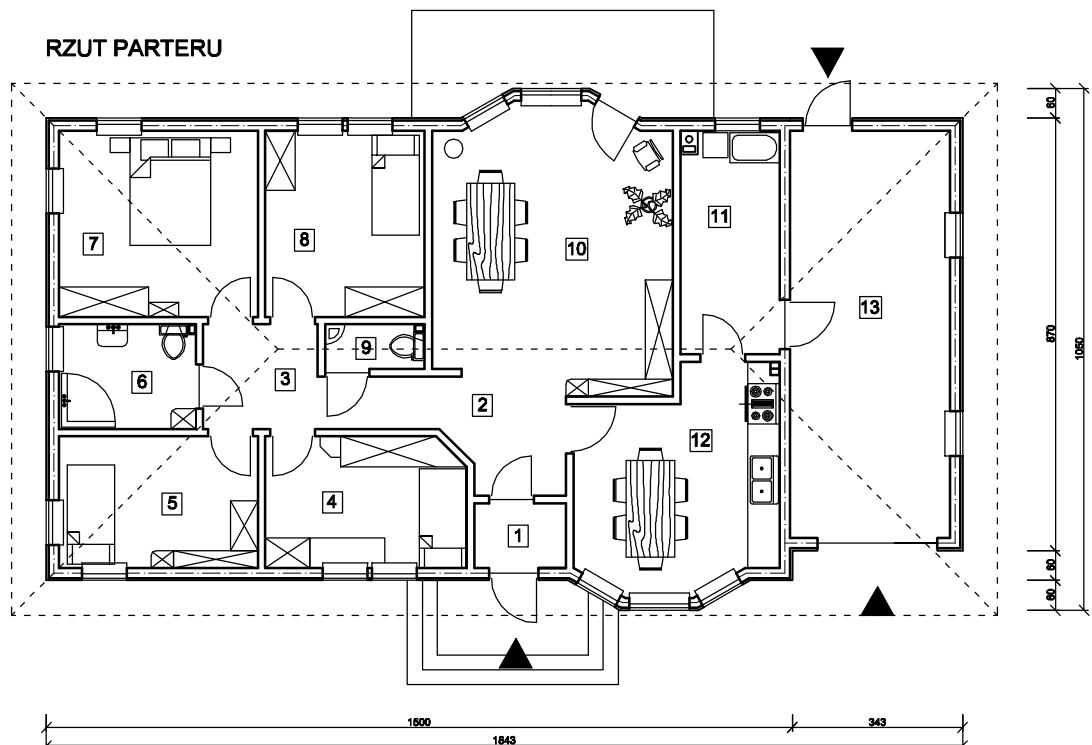

DOM JEDNORODZINNY "JANUSZ"

437 000 zł

panele słoneczne w cenie

Osiedle Boguchwała ul. Boczna Techniczna Działka nr 5 /928 m²/

Wykaz pomieszczeń:

1	wiatrołap	2,4 m ²
2	hol	5,15 m ²
3	korytarz	7,1 m ²
4	pokój	10,5 m ²
5	pokój	10,6 m ²
6	łazienka	5,8 m ²
7	sypialnia	15,0 m ²
8	pokój	12,0 m ²
9	WC	1,8 m ²
10	pokój dzienny	26,6 m ²
11	kotłownia	9,0 m ²
12	kuchnia	16,9 m ²
13	garaż	26,5 m ²

RAZEM 149,35 m²

Powierzchnia
zabudowy:
172,5 m²

Powierzchnia
użytkowa:
149,35 m²

ELEWACJA FRONTOWA

ELEWACJE BOCZNE

ELEWACJA TYLNA

Właściciel : Wojciech Sikora
wojciechsikora@sawe.pl

Główny Konstruktor: Anna Trzeciak
anna@sawe.pl