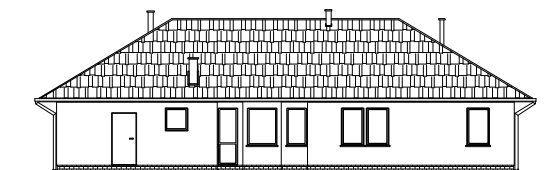

DOM JEDNORODZINNY "JANUSZ"

437 000 zł

panele słoneczne w cenie

Osiedle Boguchwała ul. Boczna Techniczna Działka nr 5 /928 m²/

Wykaz pomieszczeń:

1	wiatrołap	2,4 m ²
2	hol	5,15 m ²
3	korytarz	7,1 m ²
4	pokój	10,5 m ²
5	pokój	10,6 m ²
6	łazienka	5,8 m ²
7	sypialnia	15,0 m ²
8	pokój	12,0 m ²
9	WC	1,8 m ²
10	pokój dzienny	26,6 m ²
11	kotłownia	9,0 m ²
12	kuchnia	16,9 m ²
13	garaż	26,5 m ²

RAZEM 149,35 m²

Powierzchnia
zabudowy:
172,5 m²

Powierzchnia
użytkowa:
149,35 m²

ELEWACJA FRONTOWA

ELEWACJE BOCZNE

ELEWACJA TYLNA

Właściciel : Wojciech Sikora
wojciechsikora@sawe.pl

Główny Konstruktor: Anna Trzeciak
anna@sawe.pl